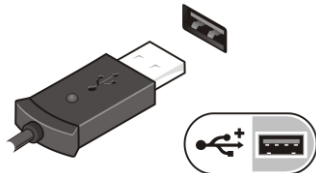

 **OBS:** En del enheter kanske inte finns med eftersom du inte beställde dem.

1. Anslut nätadaptern till datorns nätadapterkontakt och till eluttaget.

Figur 4. Nätadapter

2. Anslut nätverkskabeln (valfritt).

Figur 5. Nätverkskontakt

3. Anslut USB-enheter, till exempel mus eller tangentbord (tillval).

Figur 6. USB-kontakt

4. Öppna datorskärmen och tryck på strömbrytaren så att datorn sätts igång.

Figur 7. Strömbrytare