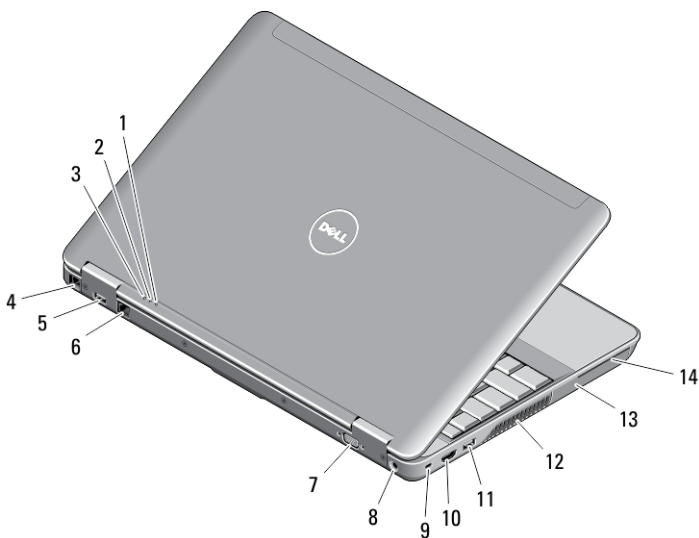

5. mikrofon	18. express-card-läsare
6. bildskärmslås	19. fingeravtrycksläsare
7. bildskärm	20. läsare för SD-minneskort (Secure Digital)
8. indikator för hårddiskaktivitet	21. kontaktfri smartkortsläsare
9. statuslampa för batteri	22. pekskivans knappar (2)
10. statuslampa för trådlösa nätverk	23. pekskiva
11. strömbrytare	24. styrspakens knappar (2)
12. USB 3.0-kontakter (2)	25. styrspak
13. ljud/mikrofon-kontakt	26. tangentbordet
14. optisk enhet	27. ljuddämpningsknapp
15. frigöringsspärr för optisk enhet	28. volym ned-knapp
16. utmatningsknapp för optisk enhet	29. volym upp-knapp
17. omkopplare för trådlös kommunikation	

Figur 2. Baksida

1. strömstatus	6. nätverkskontakt
2. indikator för hårddiskaktivitet	7. VGA-kontakt
3. statuslampa för batteri	8. strömkontakt
4. modemkontakt	9. säkerhetskabeluttag
5. USB 3.0-kontakt med PowerShare	10. HDMI-kontakt